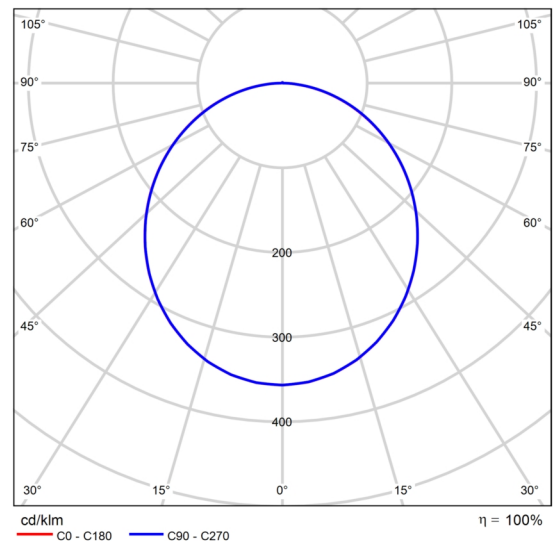

Polární LDC

Datový list výrobku

Adalux LED panel Adalux LED panel 36W 4000K

C. výrobku

P	34.2 W
Φ Žárovka	3800 lm
Φ Svítidlo	3797 lm
η	99.92 %
Světelný výtěžek	111.0 lm/W
CCT	4000 K
CRI	100

Polární LDC

Datový list výrobku

Adalux Round 40W Adalux Round 40W

C. výrobku

P	35.2 W
Φ Žárovka	2829 lm
Φ Svítidlo	2826 lm
η	99.88 %
Světelný výtěžek	80.3 lm/W
CCT	3000 K
CRI	100

Polární LDC

Datový list výrobku

Adalux T56-40W12 NW Adalux T56-40W12 NW