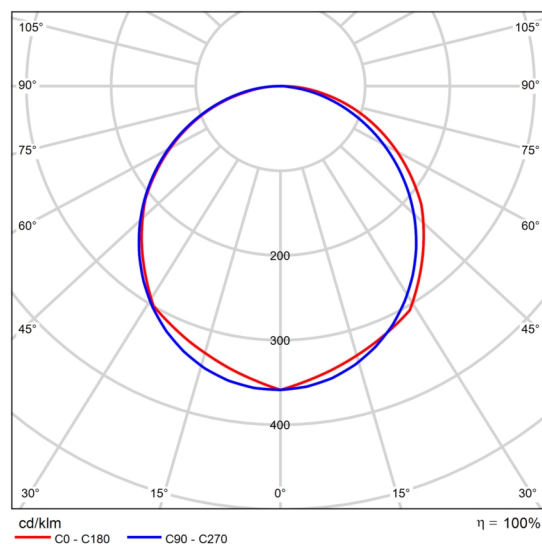

P	18.2 W
Φ _{žárovka}	1798 lm
Φ _{svítidlo}	1825 lm
η	101.53 %
Světelný výtěžek	100.3 lm/W
CCT	3000 K
CRI	100

Polární LDC

Datový list výrobku

Adalux Downlight 25W Adalux Downlight 25W 4000K

C. výrobku

P	24.3 W
Φ Žárovka	2512 lm
Φ Svítidlo	2405 lm
η	95.73 %
Světelný výtěžek	99.0 lm/W
CCT	3000 K
CRI	100

Polární LDC

Datový list výrobku

Adalux LED panel Adalux LED panel 36W 4000K

C. výrobku

P	34.2 W
Φ Žárovka	3800 lm
Φ Svítidlo	3797 lm
η	99.92 %
Světelný výtěžek	111.0 lm/W
CCT	4000 K
CRI	100

Polární LDC

Datový list výrobku

Adalux Round 40W Adalux Round 40W

C. výrobku

P	35.2 W
Φ Žárovka	2829 lm
Φ Svítidlo	2826 lm
η	99.88 %
Světelný výtěžek	80.3 lm/W
CCT	3000 K
CRI	100

Polární LDC

Datový list výrobku

Adalux T56-40W12 NW Adalux T56-40W12 NW