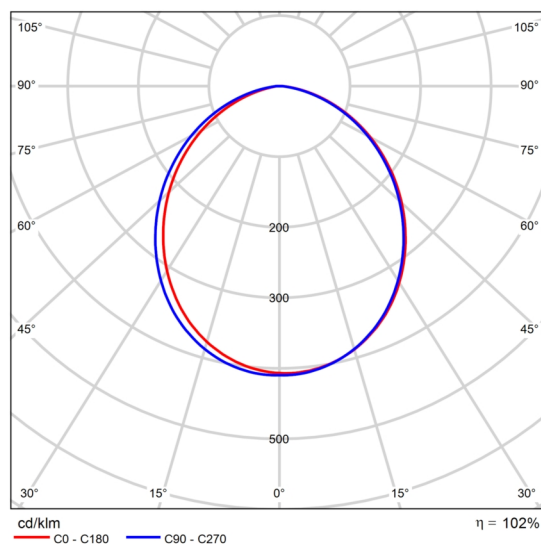

Adalux B66A-1500-60W-4000K Adalux B66A-1500-60W-4000K

C. výrobku

P	60.0 W
Φ Žárovka	6500 lm
Φ Svítidlo	6500 lm
η	100.00 %
Světelný výtěžek	108.3 lm/W
CCT	3000 K
CRI	100

Polární LDC

Datový list výrobku

Adalux B66B-1200-50W-4000K Adalux B66B-1200-50W-4000K

C. výrobku	1
P	50.2 W
Φ Žárovka	5809 lm
Φ Svítidlo	5809 lm
η	100.00 %
Světelný výtěžek	115.7 lm/W
CCT	3000 K
CRI	100

Polární LDC

Datový list výrobku

Adalux Downlight 18W Adalux Downlight 18W 4000K

C. výrobku

P	18.2 W
Φ _{žárovka}	1798 lm
Φ _{svítidlo}	1825 lm
η	101.53 %
Světelný výtěžek	100.3 lm/W
CCT	3000 K
CRI	100

Polární LDC

Datový list výrobku

Adalux Downlight 25W Adalux Downlight 25W 4000K

C. výrobku

P	24.3 W
Φ Žárovka	2512 lm
Φ Svítidlo	2405 lm
η	95.73 %
Světelný výtěžek	99.0 lm/W
CCT	3000 K
CRI	100