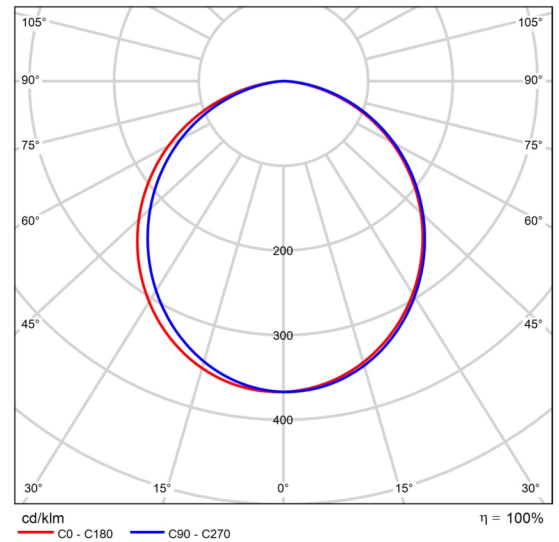

Datový list výrobku

Adalux B66A 36W 4000K Adalux B66A 36W 4000K

C. výrobku

P	35.5 W
Φ Žárovka	3799 lm
Φ Svítidlo	3799 lm
η	100.00 %
Světelný výtěžek	107.0 lm/W
CCT	3000 K
CRI	100

Polární LDC

Datový list výrobku

Adalux B66A-1500-60W-4000K Adalux B66A-1500-60W-4000K

C. výrobku

P	60.0 W
Φ Žárovka	6500 lm
Φ Svítidlo	6500 lm
η	100.00 %
Světelný výtěžek	108.3 lm/W
CCT	3000 K
CRI	100

Polární LDC

Datový list výrobku

Adalux B66B-1200-50W-4000K Adalux B66B-1200-50W-4000K