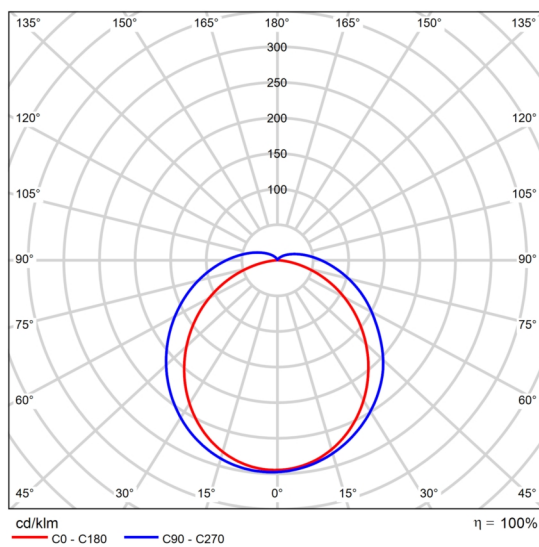

Polární LDC