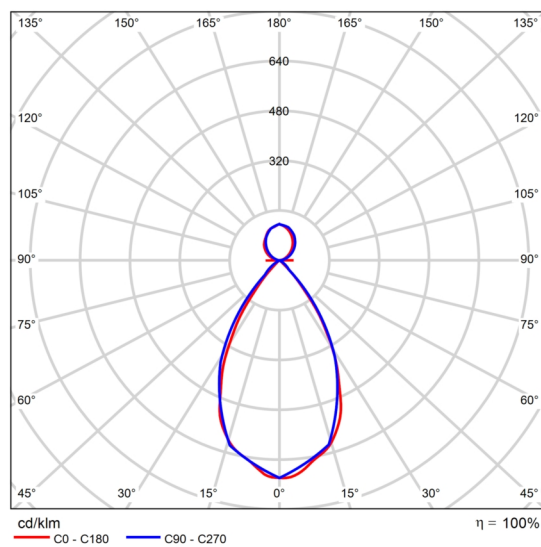

Polární LDC