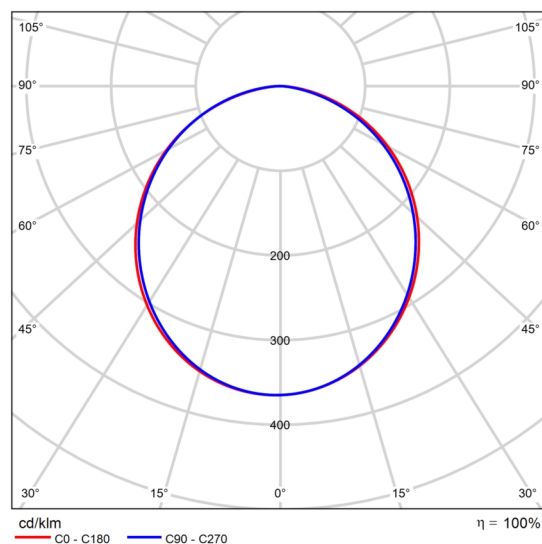

Datový list výrobku

Adalux B66A 36W 4000K Adalux B66A 36W 4000K

C. výrobku

P	35.5 W
Φ Žárovka	3799 lm
Φ Svítidlo	3799 lm
η	100.00 %
Světelný výtěžek	107.0 lm/W
CCT	3000 K
CRI	100

Polární LDC

Datový list výrobku

Adalux B66A-1500-60W-4000K Adalux B66A-1500-60W-4000K

C. výrobku

P	60.0 W
Φ Žárovka	6500 lm
Φ Svítidlo	6500 lm
η	100.00 %
Světelný výtěžek	108.3 lm/W
CCT	3000 K
CRI	100

Polární LDC

Datový list výrobku

Adalux B66B-1200-50W-4000K Adalux B66B-1200-50W-4000K

P	18.2 W
Φ _{žárovka}	1798 lm
Φ _{svítidlo}	1825 lm
η	101.53 %
Světelný výtěžek	100.3 lm/W
CCT	3000 K
CRI	100

Polární LDC

Datový list výrobku

Adalux Downlight 25W Adalux Downlight 25W 4000K

C. výrobku

P	24.3 W
Φ Žárovka	2512 lm
Φ Svítidlo	2405 lm
η	95.73 %
Světelný výtěžek	99.0 lm/W
CCT	3000 K
CRI	100