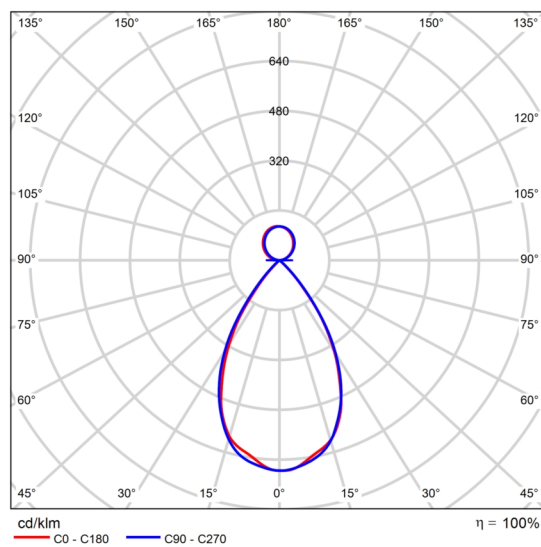

Adalux Round 40W Adalux Round 40W

C. výrobku

P	35.2 W
Φ Žárovka	2829 lm
Φ Svítidlo	2826 lm
η	99.88 %
Světelný výtěžek	80.3 lm/W
CCT	3000 K
CRI	100

Polární LDC

Datový list výrobku

Adalux T56-40W12 NW Adalux T56-40W12 NW

C. výrobku

P	41.3 W
ΦŽárovka	5440 lm
ΦSvítidlo	5440 lm
η	100.00 %
Světelný výtěžek	131.7 lm/W
CCT	3000 K
CRI	100

Polární LDC

Datový list výrobku

Adalux B66B-1500-60W-4000K

C. výrobku	1
P	60.8 W
Φ Žárovka	6834 lm
Φ Svítidlo	6834 lm
η	100.00 %
Světelný výtěžek	112.4 lm/W
CCT	3000 K
CRI	100