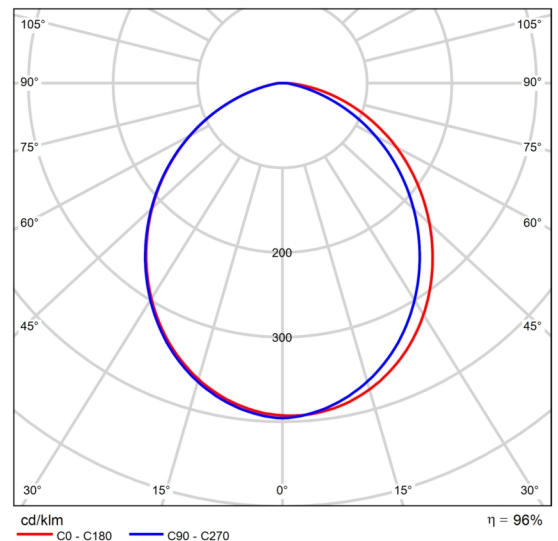

P	18.2 W
Φ _{žárovka}	1798 lm
Φ _{svítidlo}	1825 lm
η	101.53 %
Světelný výtěžek	100.3 lm/W
CCT	3000 K
CRI	100

Polární LDC

Datový list výrobku

Adalux Downlight 25W Adalux Downlight 25W 4000K

C. výrobku

P	24.3 W
Φ Žárovka	2512 lm
Φ Svítidlo	2405 lm
η	95.73 %
Světelný výtěžek	99.0 lm/W
CCT	3000 K
CRI	100