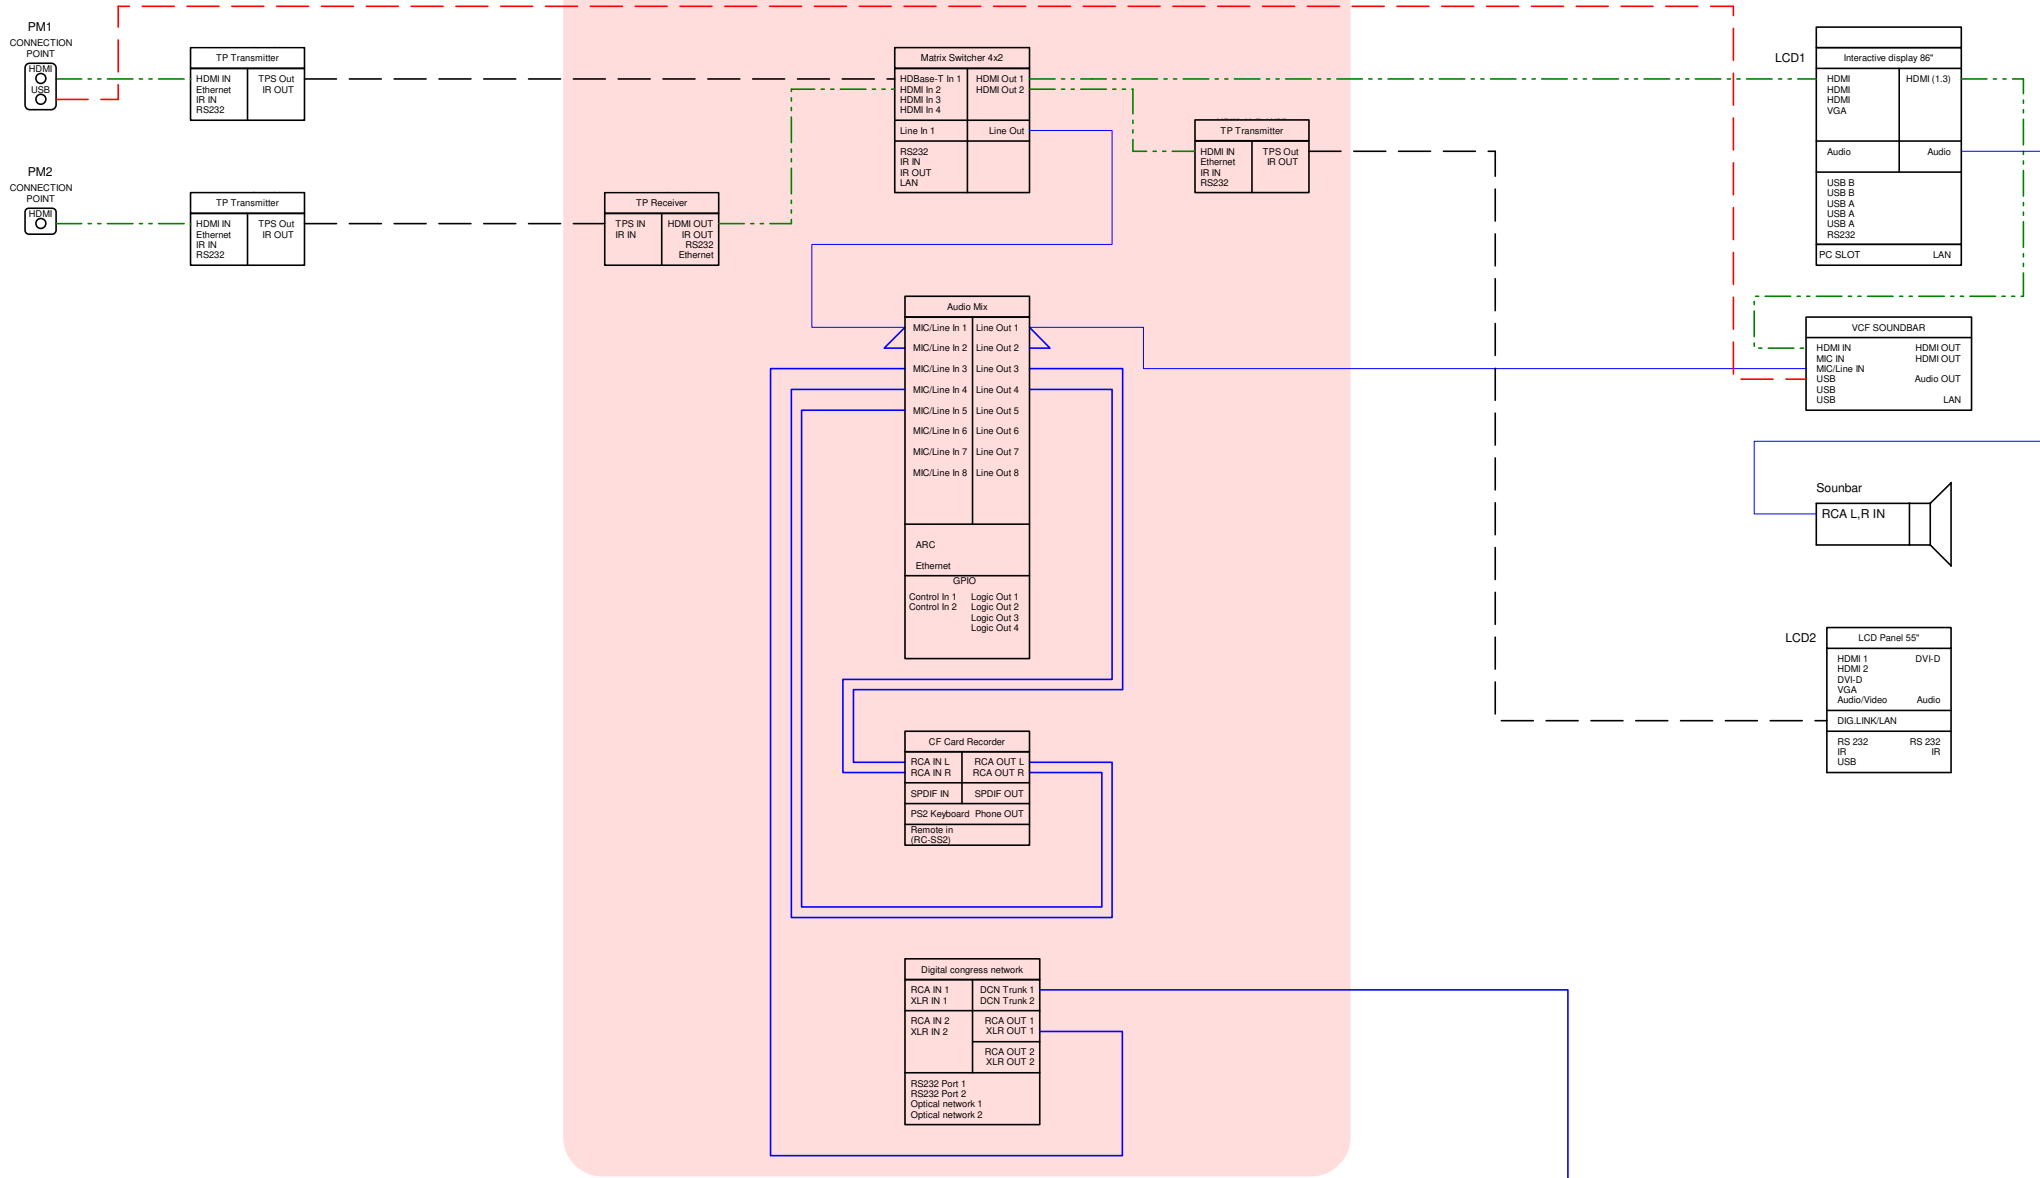

Technika v AV racku RA

INVESTOR:	Statutární město Frýdek Místek
STAVBA-OBJEKT:	Zasedací místnost rady
OBSAH:	Zapojení videosignátů + audiosignátů
OBSAH:	
VYPRACOVAL:	Antonín Turek, DIS
DATUM:	09/2021

Digital compress network	
RS232 IN 1 XLR IN 1	RS232 OUT 1 XLR OUT 1
RS232 IN 2 XLR IN 2	RS232 OUT 2 XLR OUT 2
RS232 Port 1	Optical network 1
RS232 Port 2	Optical network 2

Interactive display 86"	
HDMI	HDMI
HDMI	HDMI
VGA	VGA
Audio	Audio
USB B	USB A
USB C	USB A
RS232	RS232
PC SLOT	LAN

Audio Mix	
MICLine In 1	Line Out 1
MICLine In 2	Line Out 2
MICLine In 3	Line Out 3
MICLine In 4	Line Out 4
MICLine In 5	Line Out 5
MICLine In 6	Line Out 6
MICLine In 7	Line Out 7
MICLine In 8	Line Out 8
ARC	Ethernet
Control In 1	Logic Out 1
Control In 2	Logic Out 2
	Logic Out 3
	Logic Out 4

LAN SWITCH (8 port)	
LAN1	LAN2
LAN3	LAN4
LAN5	LAN6
LAN7	LAN8
FP	SP
FP	SP

Wired Touch panel

IP:

VCF SOURCEBAR	
LAN IN	HDMI OUT
MIC IN	HDMI OUT
MICLine IN	Audio OUT
USB	USB
LAN	LAN

Touch Control

DATA	USB1
	USB2

19" RACK 18U

INVESTOR:	Statutární město Frydek Místek
STAVBA-OBJEKT:	Zasedací místnost rady
OBSAH:	Osazení AV racku
OBSAH:	
VYPRACOVAL:	Antonín Turek, DIS
DATUM:	09/2021