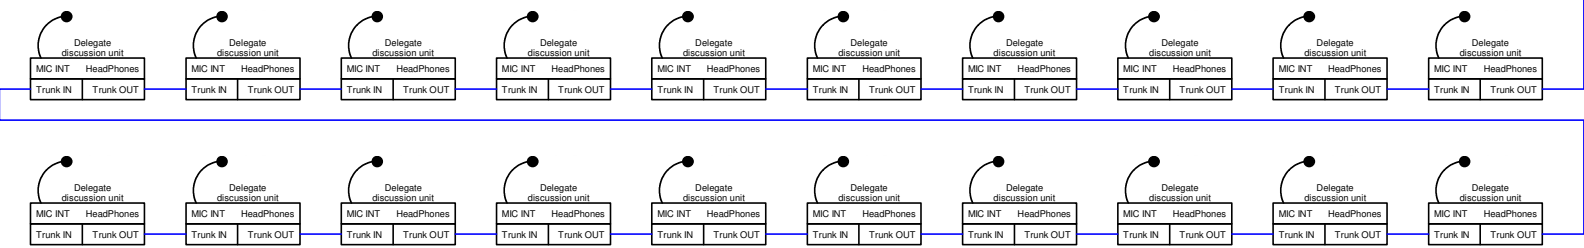

Technika v AV racku RA

INVESTOR:	Statutární město Frýdek Místek
STAVBA-OBJEKT:	Zasedací místnost rady
OBSAH:	Zapojení videosignátů + audiosignátů
OBSAH:	
VYPRACOVAL:	Antonín Turek, DIS
DATUM:	09/2021

Digital compress network	
RS232 IN 1 XLR IN 1	RS232 OUT 1 XLR OUT 1
RS232 IN 2 XLR IN 2	RS232 OUT 2 XLR OUT 2
RS232 Port 1	Optical network 1
RS232 Port 2	Optical network 2

Interactive display 86"	
HDMI	HDMI
HDMI	HDMI
VGA	VGA
Audio	Audio
USB B	USB A
USB C	USB A
RS232	RS232
PC SLOT	LAN

Audio Mix	
MICLine In 1	Line Out 1
MICLine In 2	Line Out 2
MICLine In 3	Line Out 3
MICLine In 4	Line Out 4
MICLine In 5	Line Out 5
MICLine In 6	Line Out 6
MICLine In 7	Line Out 7
MICLine In 8	Line Out 8
ARC	Ethernet
Control In 1	Logic Out 1
Control In 2	Logic Out 2
	Logic Out 3
	Logic Out 4

LAN SWITCH (8 port)	
LAN1	LAN2
LAN3	LAN4
LAN5	LAN6
LAN7	LAN8
FP	SP
FP	SP

Wired Touch panel

IP:

VCF SOURCEBAR	
LAN IN	HDMI OUT
MIC IN	HDMI OUT
MICLine IN	Audio OUT
USB	USB
LAN	LAN

Touch Control

DATA	USB1
	USB2

Power Distribution Unit

230V In	230V Out
COM	COM
LAN1	230V Out1
LAN2	230V Out2

--- LAN ---
 --- UTP CAT 5 and higher ---

INVESTOR:	Státní úřad pro řízení státního rozpočtu ČR
STAVBA OBJEKTU:	Zařízení místnosti
OBSAH:	Zapojení řídicího systému
OBSAH:	Antennní systém DSS
VPRAVOVAL:	DATUM: 09/2021