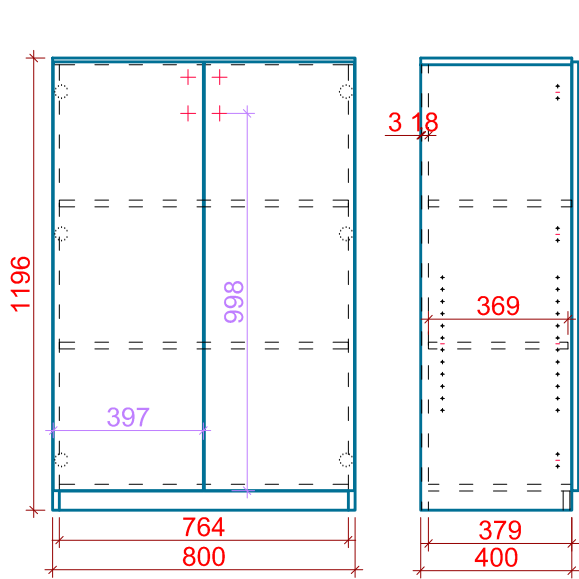

1

AT 383 1ks  
Skříňka policová  
800x1196x418mm  
DTD-L Akácie  
police  
úchytky Peneta niki matný

AT ST-1 1ks  
Stůl pracovní  
800x750x600mm  
DTD-L Akácie  
lub  
rektifikace

AT ST 5ks  
Stůl pracovní  
1800x750x600mm  
DTD-L Akácie  
lub  
rektifikace  
podnož stříbrná pro lamino lub 217627

AT SP 6ks  
Skříňka policová  
600x400x368mm  
DTD-L Akácie  
úchytky Peneta niki matný  
kotvení ke stěně  
zámek

AT SO 4ks  
Skříňka otevřená  
600x400x368mm  
DTD-L Akácie  
kotvení ke stěně

SK 1KS  
Skříňka na klíče 100ks  
rozměr 615x560x125mm  
provedení javor/bříza/jasan?