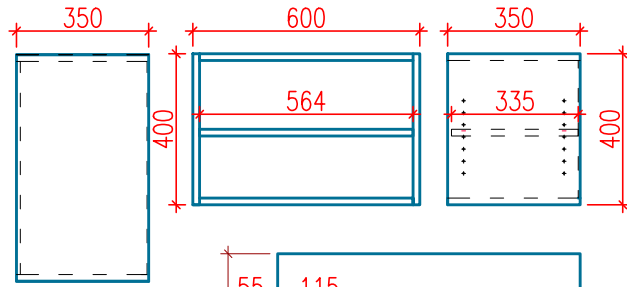

3

AT 240 1ks  
Skříňka policová  
400x820x400mm  
DTD-L Akácie  
police

AT SP 4ks  
Skříňka policová  
600x400x368mm  
DTD-L Akácie  
úchytky Peneta nikl matný  
kotvení ke stěně  
zámek

AT 282 2ks  
Skříňka policová  
800x820x418mm  
DTD-L Akácie  
police  
úchytka Peneta nikl matný