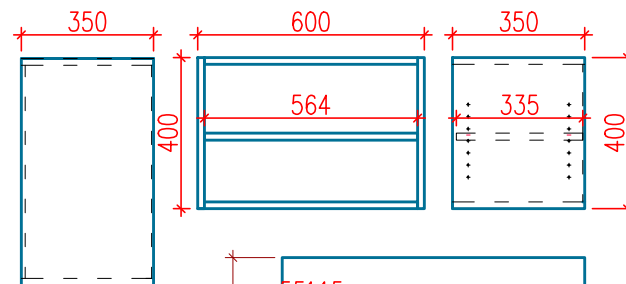

AT SP 6ks  
Skříňka policová  
600x400x368mm  
DTD-L Akácie  
úchytky Peneta niki matný  
kotvení ke stěně  
zámek

AT SO 4ks  
Skříňka otevřená  
600x400x368mm  
DTD-L Akácie  
kotvení ke stěně

SK 1KS  
Skříňka na klíče 100ks  
rozměr 615x560x125mm  
provedení javor/bříza/jasan?