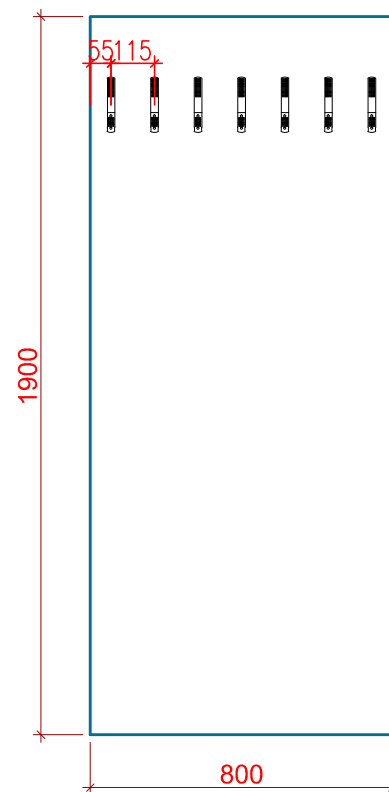

AT OS 4ks
Odkládací stěna
800x1900x18mm
DTD-L Akácie
kotvení ke stěně
háčky ROKOS niki matný 29681