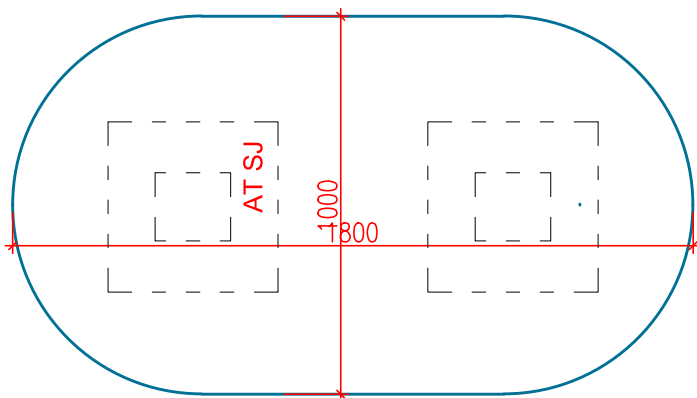

AT JS 1ks
jednací stůl
1000x1800x750mm
DTD.L Akácie
2x centrální noha 267840