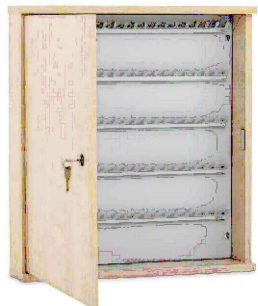

1

AT 383 1ks  
Skříňka policová  
800x1196x418mm  
DTD-L Akácie  
police  
úchytky Peneta niki matný

AT ST-1 1ks  
Stůl pracovní  
800x750x600mm  
DTD-L Akácie  
lub  
rektifikace

AT ST 5ks  
Stůl pracovní  
1800x750x600mm  
DTD-L Akácie  
lub  
rektifikace  
podnož stříbrná pro lamino lub 217627

AT SP 6ks  
Skříňka policová  
600x400x368mm  
DTD-L Akácie  
úchytky Peneta niki matný  
kotvení ke stěně  
zámek

AT SO 4ks  
Skříňka otevřená  
600x400x368mm  
DTD-L Akácie  
kotvení ke stěně

SK 1KS  
Skříňka na klíče 100ks  
rozměr 615x560x125mm  
provedení javor/bříza/jasan?

Skříňka z laminované dřevotřísky v dekoru javor slouží k úschově klíčů. Háčky jsou vyrobeny z ocelového plechu. Uzamykání skříňky je zajištěno cylindrickým zámkem.

Počet háčků: 100 ks (5 x řada po 20 ks)