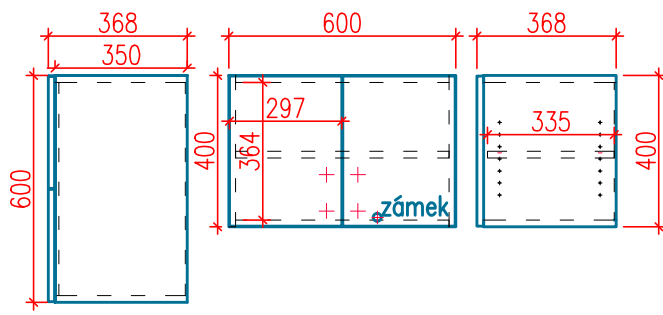

3

AT 240 1ks  
Skříňka policová  
400x820x400mm  
DTD-L Akácie  
police

AT SP 4ks  
Skříňka policová  
600x400x368mm  
DTD-L Akácie  
úchytky Peneta nikl matný  
kotvení ke stěně  
zámek

AT 282 2ks  
Skříňka policová  
800x820x418mm  
DTD-L Akácie  
police  
úchytka Peneta nikl matný