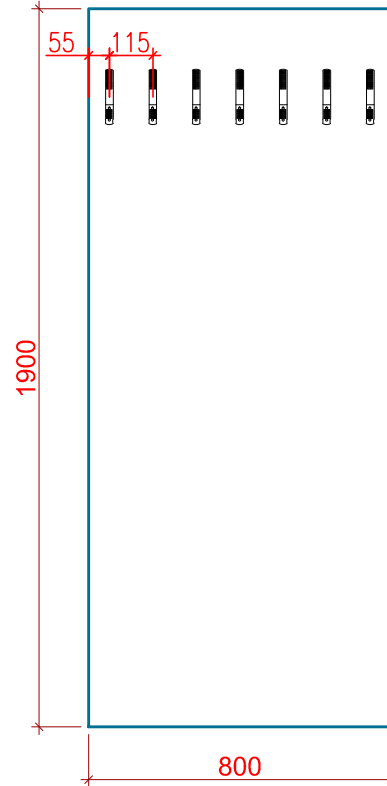

AT JS 1ks
jednací stůl
1000x1800x750mm
DTD.L Akácie
2x centrální noha 267840

AT OS 4ks
Odkládací stěna
800x1900x18mm
DTD-L Akácie
kotvení ke stěně
háčky ROKOS nikl matný 29681