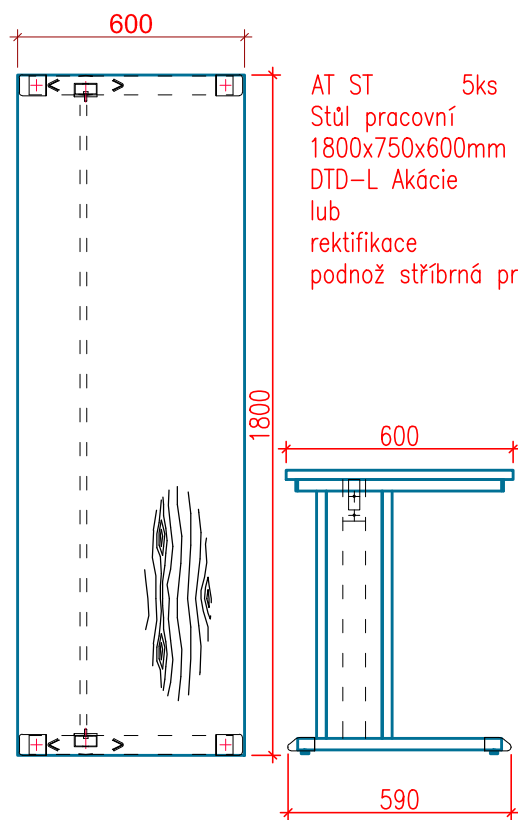

SK 1KS
Skříňka na klíče 100ks
rozměr 615x560x125mm
provedení javor/bříza/jasan?

AT ST 5ks
Stůl pracovní
1800x750x600mm
DTD-L Akácie
lub
rektifikace
podnož stříbrná pro lamino lub 217627