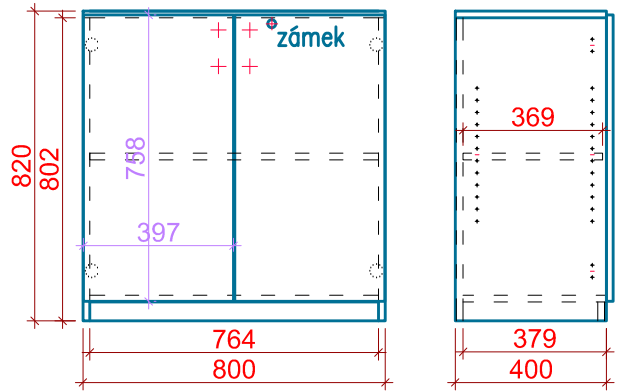

3

AT 240 1ks  
Skříňka policová  
400x820x400mm  
DTD-L Akácie  
police

AT SP 4ks  
Skříňka policová  
600x400x368mm  
DTD-L Akácie  
úchytky Peneta nikl matný  
kotvení ke stěně  
zámek

AT 282 2ks  
Skříňka policová  
800x820x418mm  
DTD-L Akácie  
police  
úchytka Peneta nikl matný