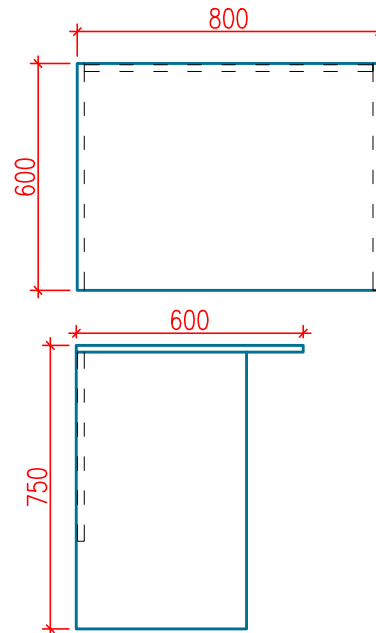

1

AT 383 1ks  
Skříňka policová  
800x1196x418mm  
DTD-L Akácie  
police  
úchytky Peneta niki matný

AT ST-1 1ks  
Stůl pracovní  
800x750x600mm  
DTD-L Akácie  
lub  
rektifikace

AT ST 5ks  
Stůl pracovní  
1800x750x600mm  
DTD-L Akácie  
lub  
rektifikace  
podnož stříbrná pro lamino lub 217627

AT SP 6ks  
Skříňka policová  
600x400x368mm  
DTD-L Akácie  
úchytky Peneta niki matný  
kotvení ke stěně  
zámek

AT SO 4ks  
Skříňka otevřená  
600x400x368mm  
DTD-L Akácie  
kotvení ke stěně

SK 1KS  
Skříňka na klíče 100ks  
rozměr 615x560x125mm  
provedení javor/bříza/jasan?