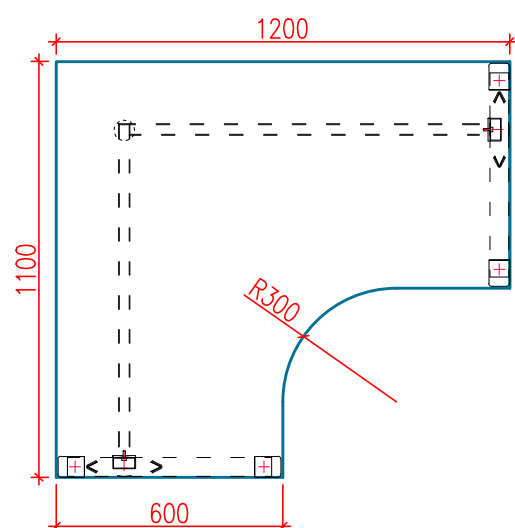

AT SR-L 1ks
Stůl pracovní rohový
1200x750x1100mm
DTD-L Akácie
rektifikace
podnož stříbrná pro lamino lub 217646