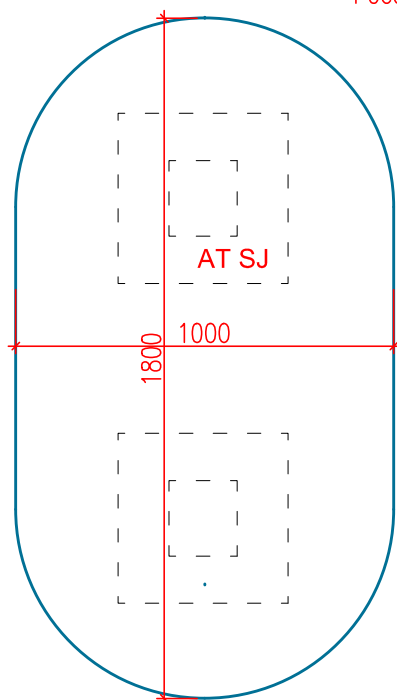

AT JS 1ks
jednací stůl
1000x1800x750mm
DTD.L Akácie
2x centrální noha 267840

OBSAH

MÍSTEK - PRVKY

DATUM
27.10.2023

ČÍSLO VÝKRESU

NAVRHOVAL

ZAKÁZKA

INVESTOR

FORMÁT

CENTRUM PEČOVATELSKÉ SLUŽBY A3

2