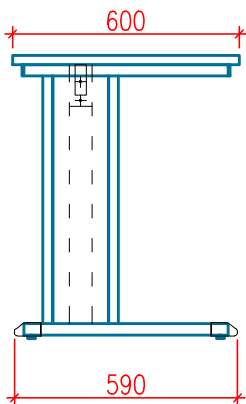

AT ST 1200 1ks
Stůl pracovní
1200x750x600mm
DTD-L Akácie
lub
rektifikace
podnož stříbrná pro lamino lub 217627

Skříňka z laminované dřevotřísky v dekoru javor slouží k úschově klíčů. Háčky jsou vyrobeny z ocelového plechu. Uzamykání skříňky je zajištěno cylindrickým zámkem.

Počet háčků: 100 ks (5 x řada po 20 ks)