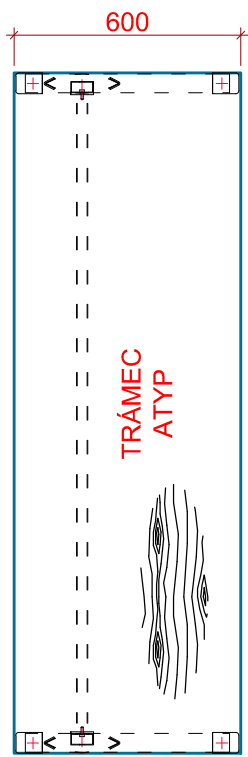

AT ST 3ks
Stůl pracovní
1800x750x600mm
DTD-L Akácie
lub
rektifikace
podnož stříbrná pro lamino lub 217627