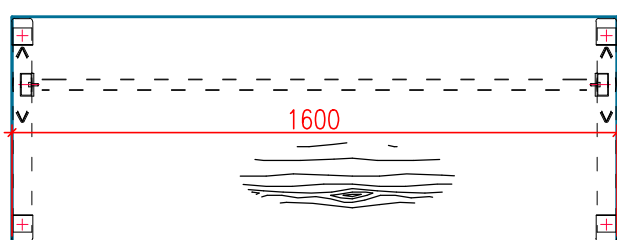

AT ST 1600 1ks
Stůl pracovní
1600x750x600mm
DTD-L Akácie
lub
rektifikace
podnož stříbrná pro lamino lub 217627

M 1:20

OBSAH

FRÝDEK - PRVKY

DATUM
27.10.2023

ČÍSLO VÝKRESU

NAVRHOVAL

ZAKÁZKA

INVESTOR

FORMÁT

CENTRUM PEČOVATELSKÉ SLUŽBY A3

4