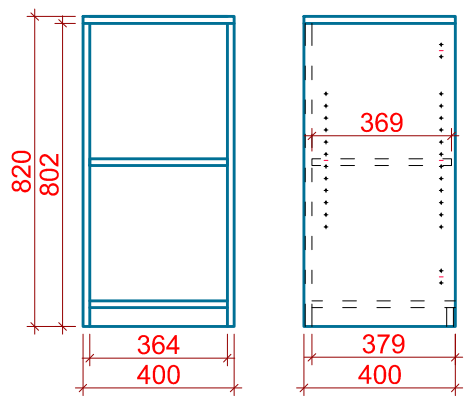

3

AT 240 1ks  
Skříňka policová  
400x820x400mm  
DTD-L Akácie  
police

AT SP 4ks  
Skříňka policová  
600x400x368mm  
DTD-L Akácie  
úchytky Peneta nikl matný  
kotvení ke stěně  
zámek

AT 282 2ks  
Skříňka policová  
800x820x418mm  
DTD-L Akácie  
police  
úchytka Peneta nikl matný