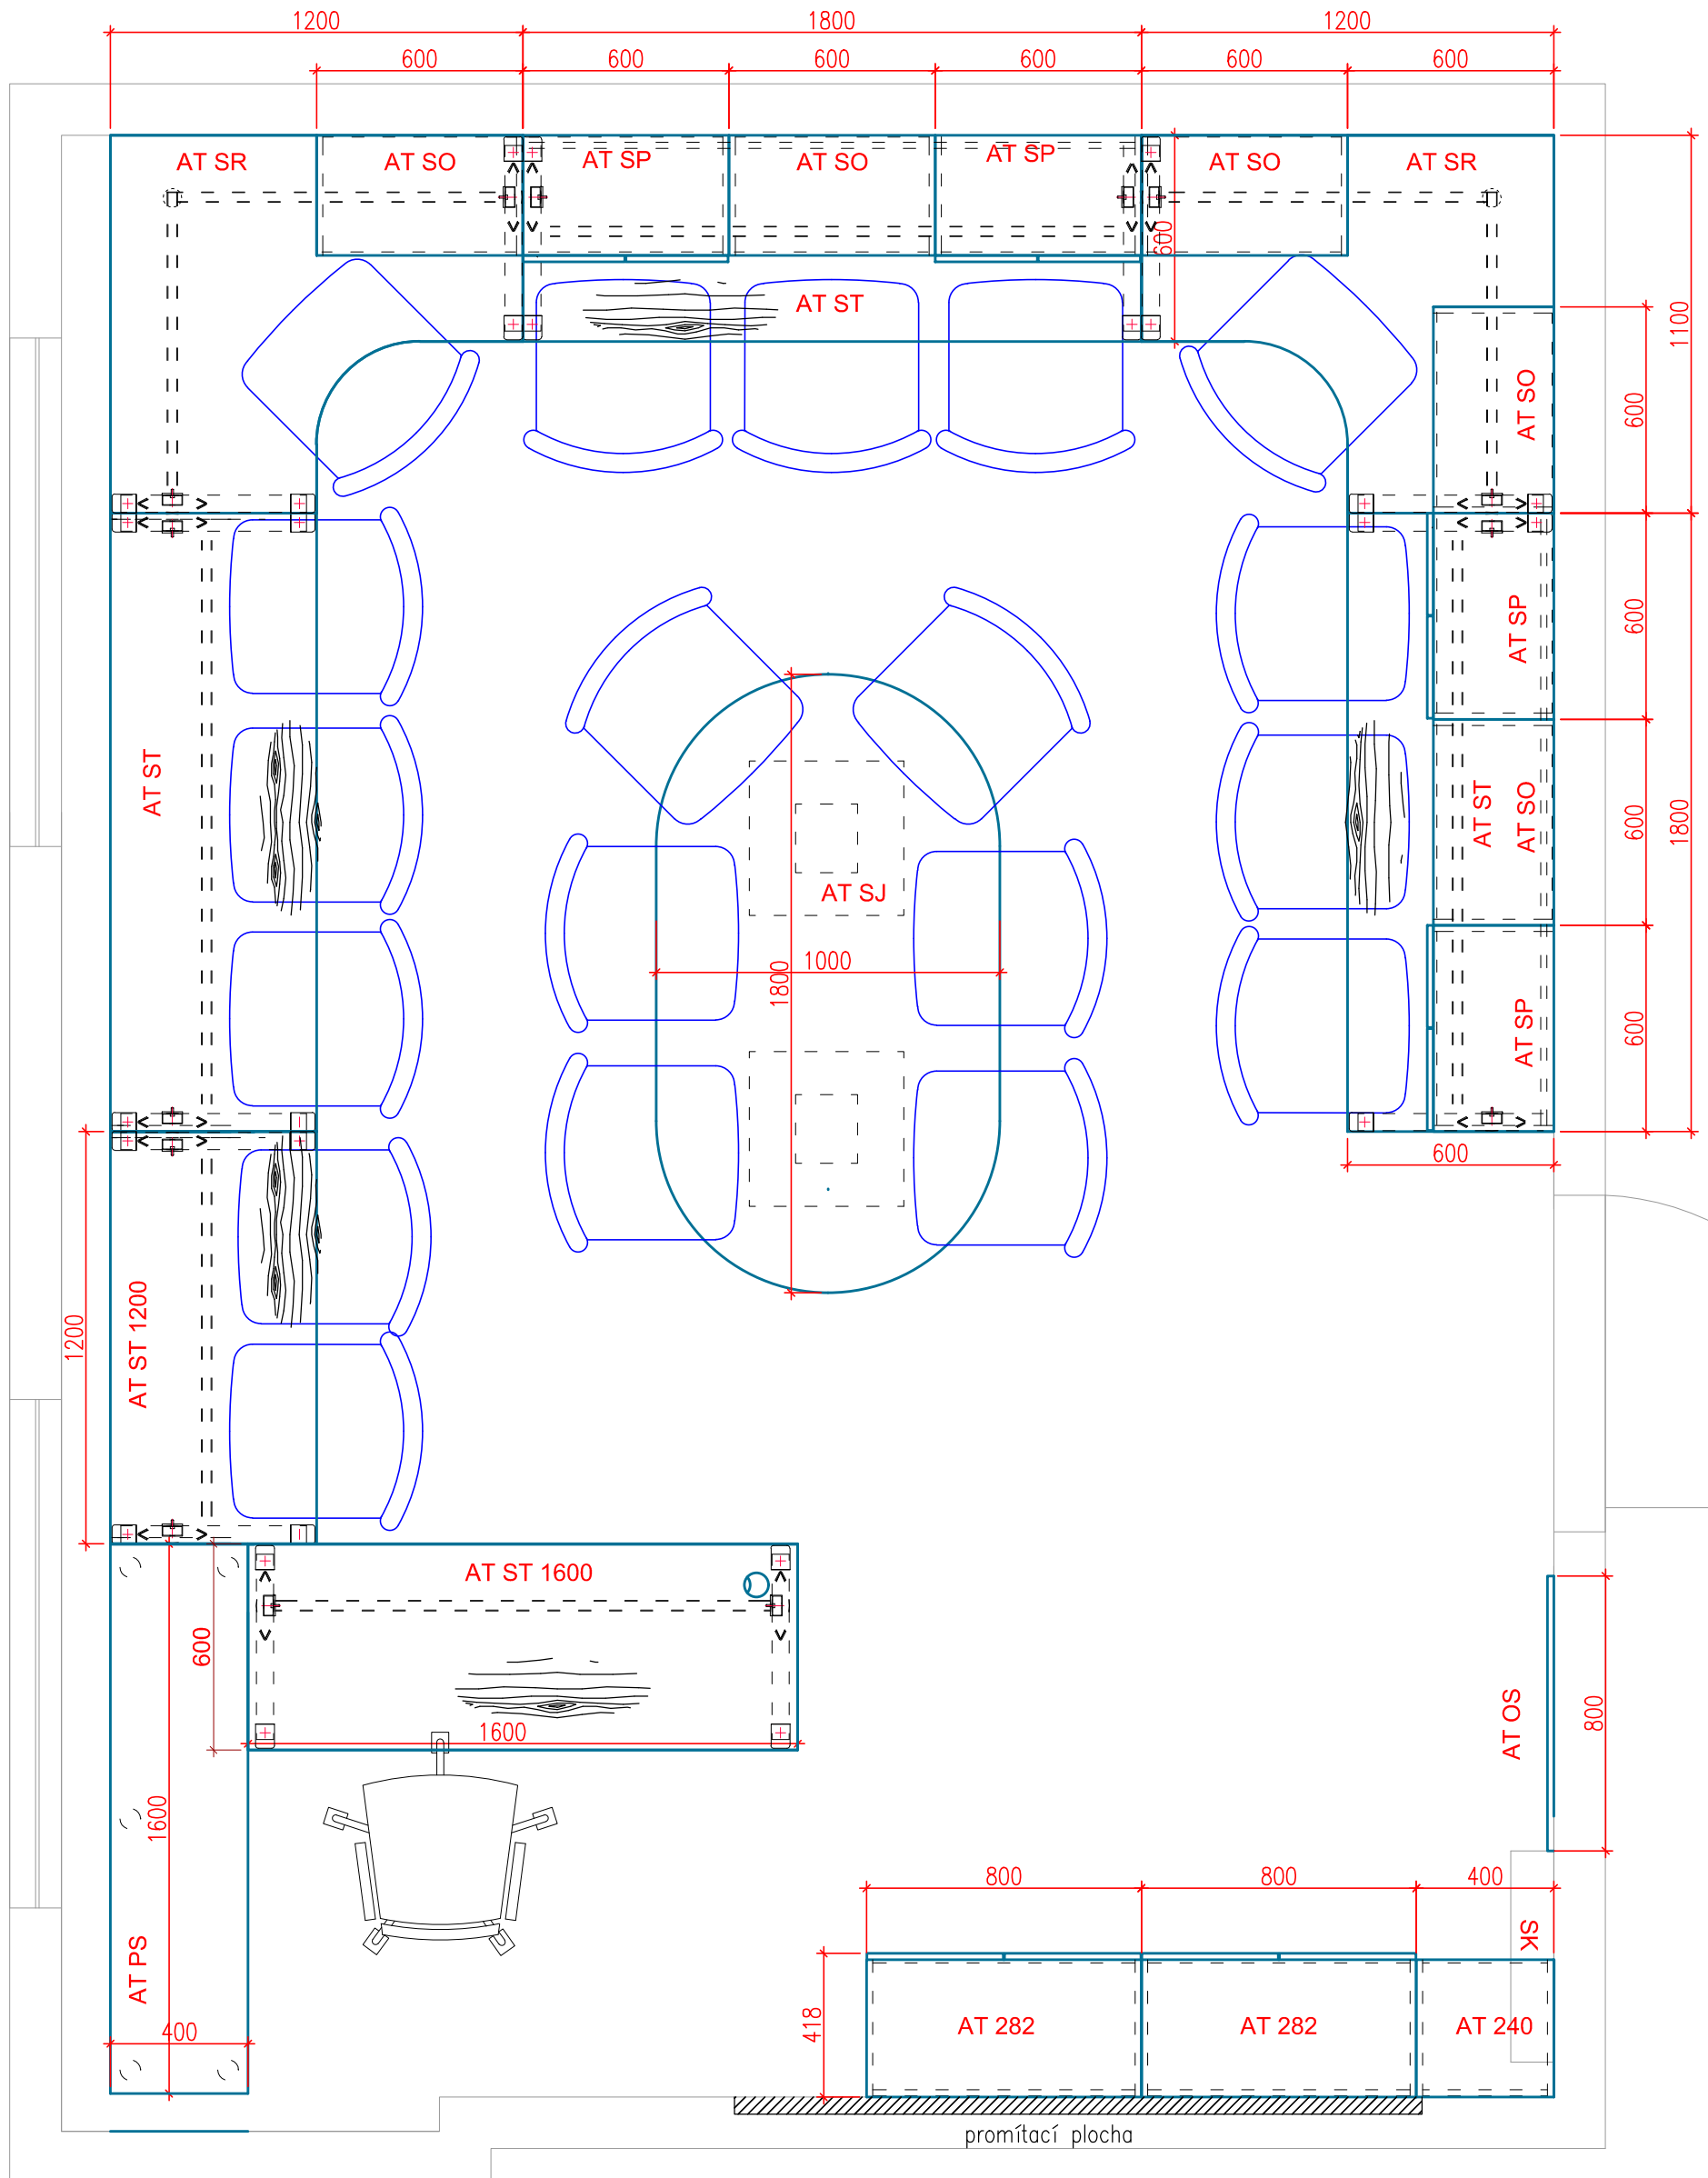

FRÝDEK

M 1:20

OBSAH

FRÝDEK-PŮDORYS

NAVRHOVAL

ZAKÁZKA

INVESTOR

FORMÁT

CENTRUM PEČOVATELSKÉ SLUŽBY A3

DATUM
27.10.2023

ČÍSLO VÝKRESU

3