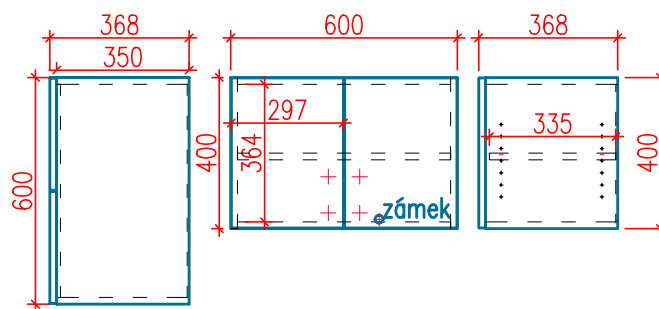

1

AT 383 1ks  
Skříňka policová  
800x1196x418mm  
DTD-L Akácie  
police  
úchytky Peneta niki matný

AT ST-1 1ks  
Stůl pracovní  
800x750x600mm  
DTD-L Akácie  
lub  
rektifikace

AT ST 5ks  
Stůl pracovní  
1800x750x600mm  
DTD-L Akácie  
lub  
rektifikace  
podnož stříbrná pro lamino lub 217627

AT SP 6ks  
Skříňka policová  
600x400x368mm  
DTD-L Akácie  
úchytky Peneta niki matný  
kotvení ke stěně  
zámek

AT SO 4ks  
Skříňka otevřená  
600x400x368mm  
DTD-L Akácie  
kotvení ke stěně

SK 1KS  
Skříňka na klíče 100ks  
rozměr 615x560x125mm  
provedení javor/bříza/jasan?