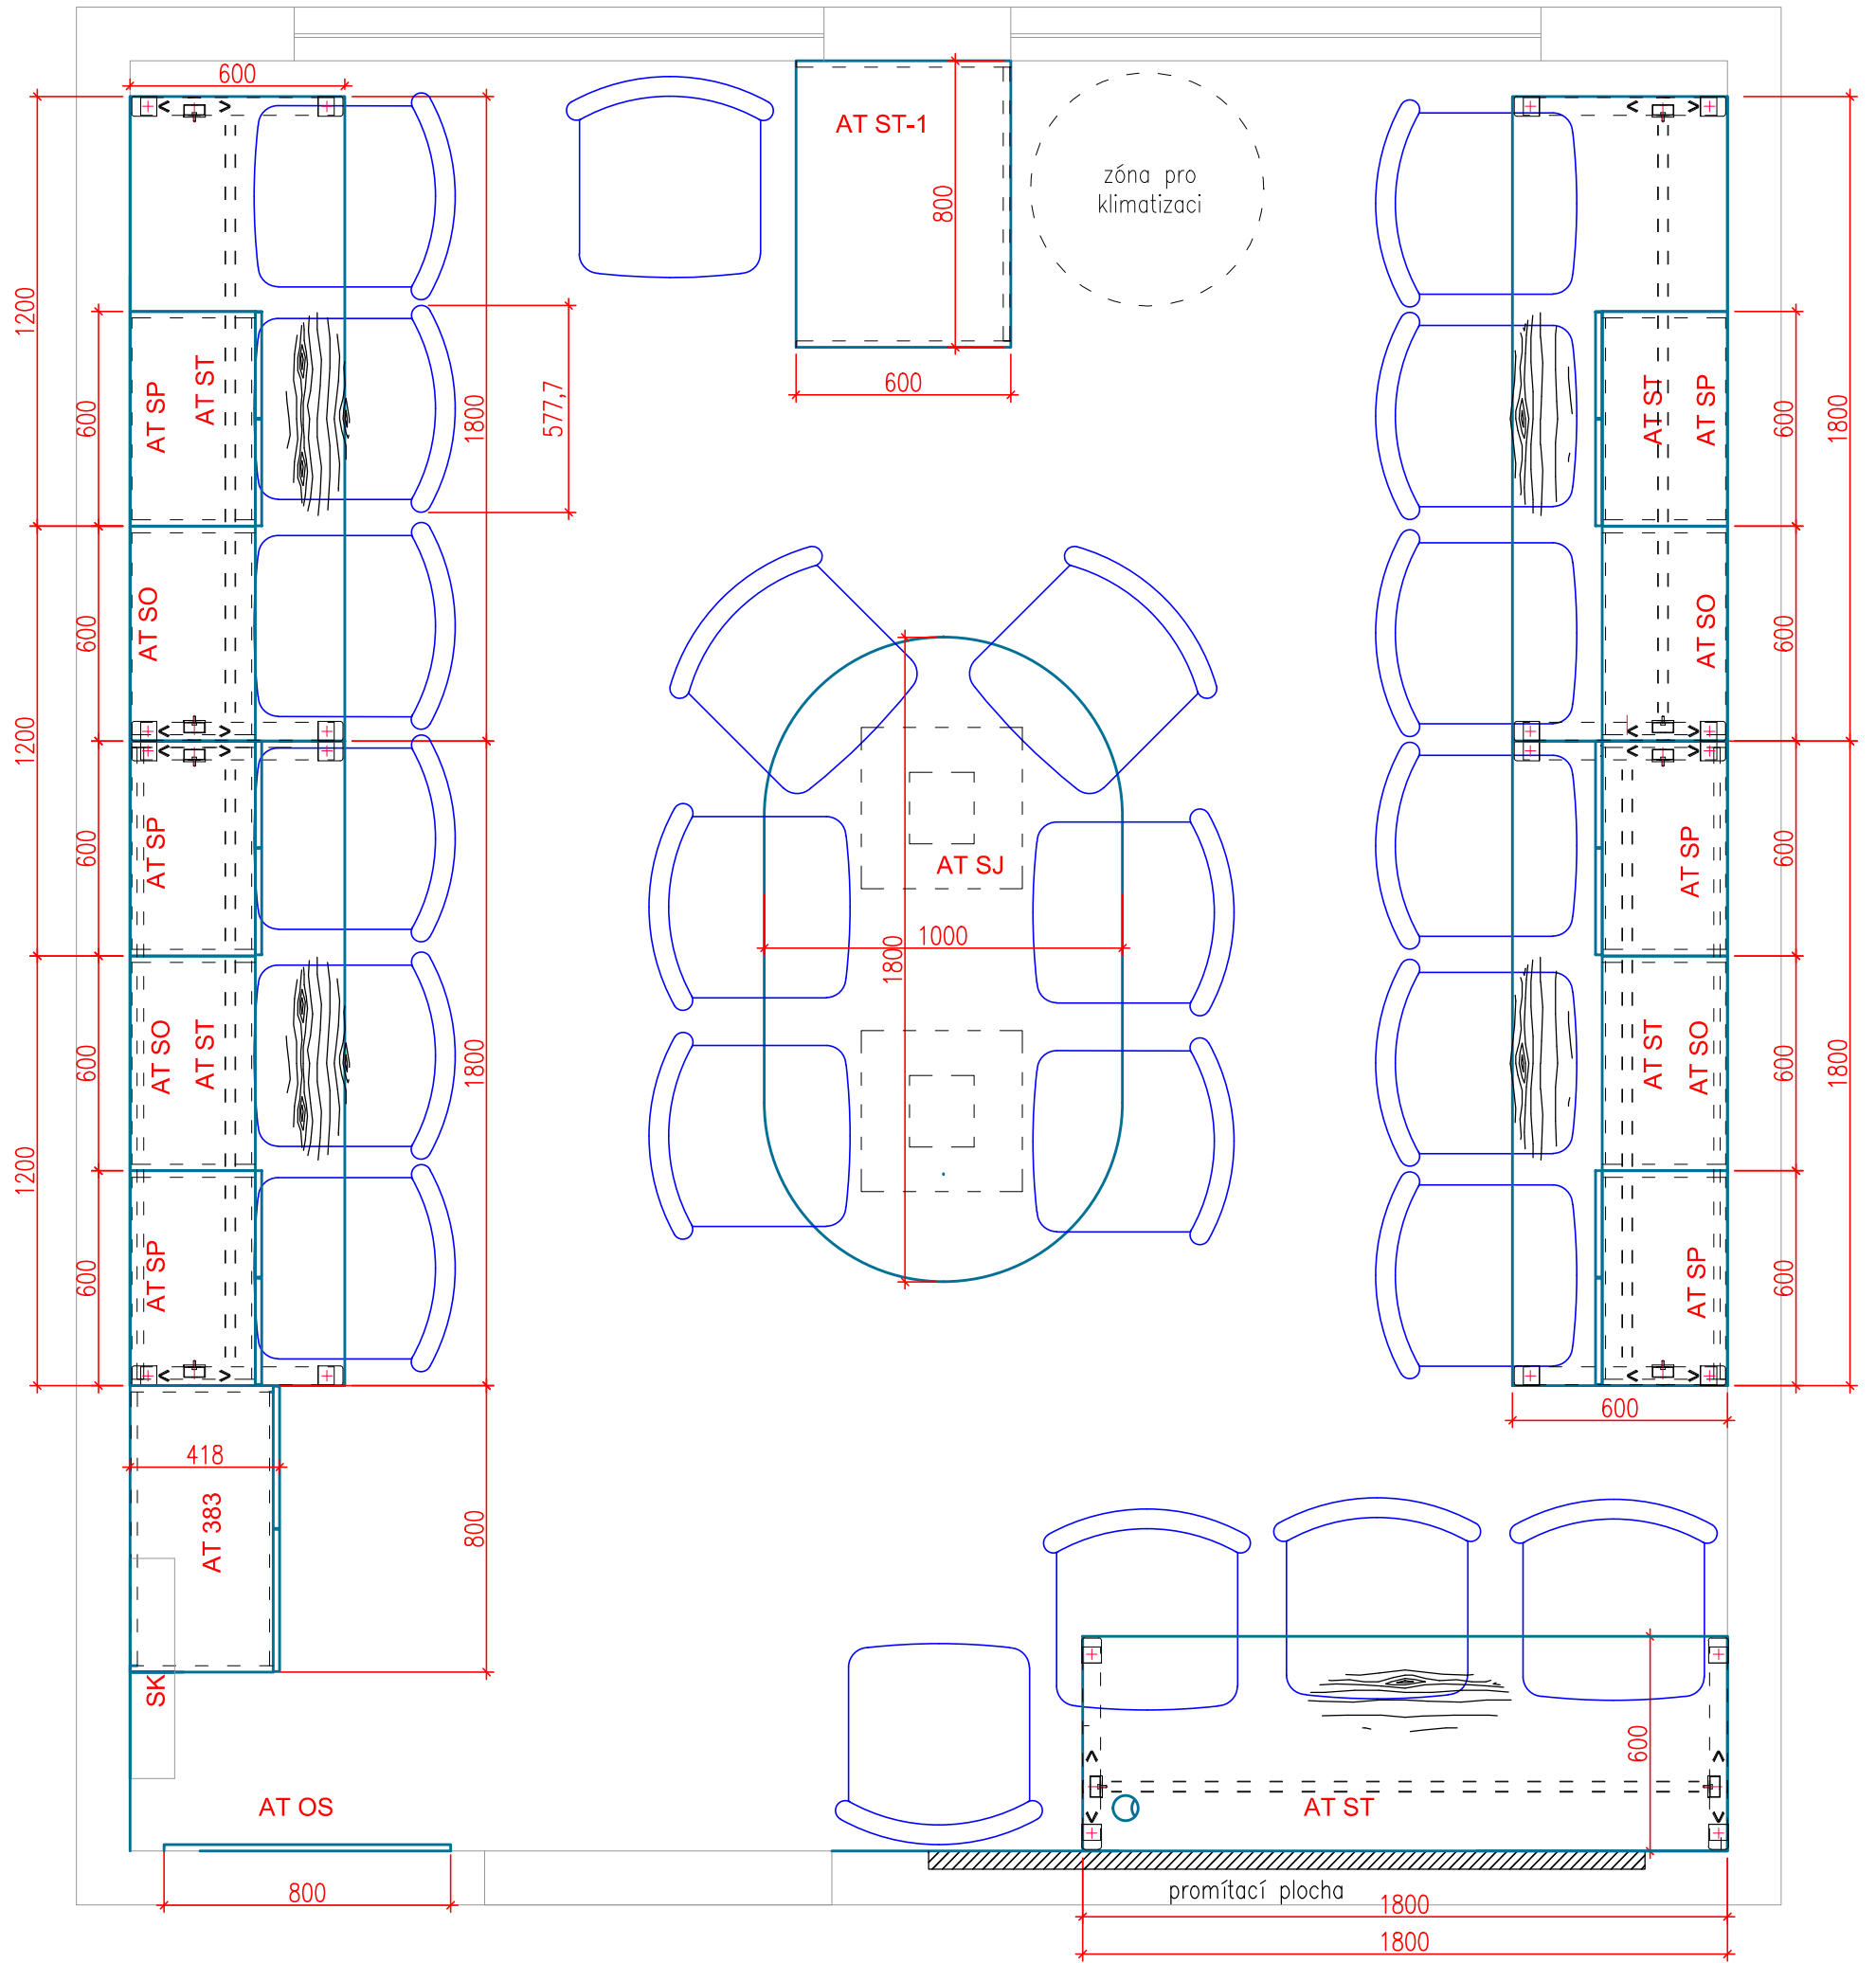

MÍSTEK

M 1:20

OBSAH

MÍSTEK - PŮDORYS

DATUM
27.10.2023

NAVRHOVAL

ZAKÁZKA

INVESTOR

FORMÁT

CENTRUM PEČOVATELSKÉ SLUŽBY A3

ČÍSLO VÝKRESU

1