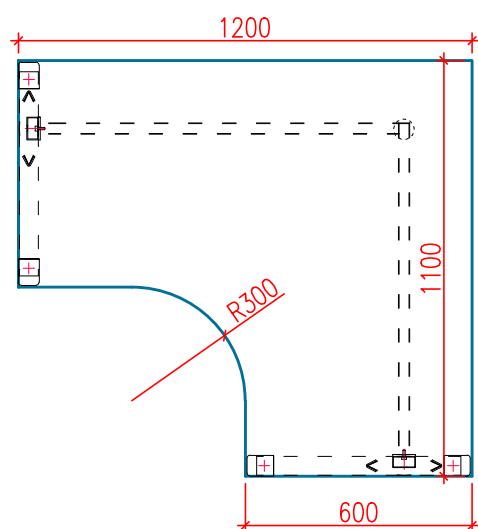

AT SR-P 1ks  
Stůl pracovní rohový  
1200x750x1100mm  
DTD-L Akácie  
rektifikace  
podnož stříbrná pro lamino lub 217646

SOUČÁSTÍ DODÁVKY JE DEMONTÁŽ A LIKVIDACE STÁVAJÍCÍ  
KUCHYŇSKÉ LINKY CCA. 2,5M

Skleněná popisovatelná a magnetická tabule, 600x450 mm