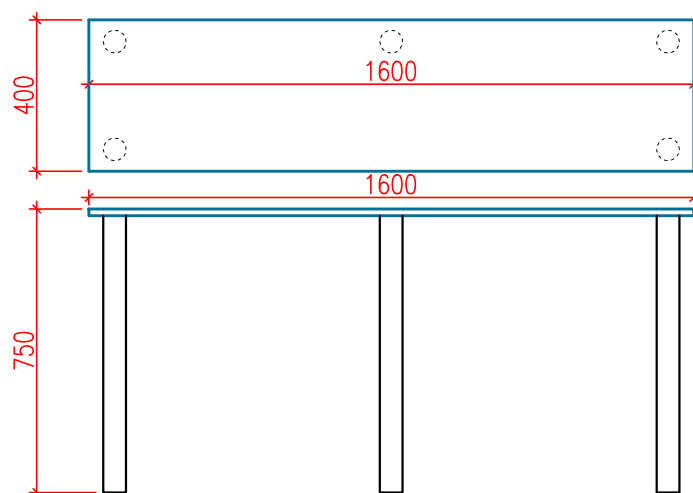

AT SR-L 1ks
Stůl pracovní rohový
1200x750x1100mm
DTD-L Akácie
rektifikace
podnož stříbrná pro lamino lub 217646

AT SR-P 1ks
Stůl pracovní rohový
1200x750x1100mm
DTD-L Akácie
rektifikace
podnož stříbrná pro lamino lub 217646

AT PS 1ks
Stůl pracovní přídavný
1200x750x1100mm
DTD-L Akácie
rektifikace
noha Alupress stříbrná 5x